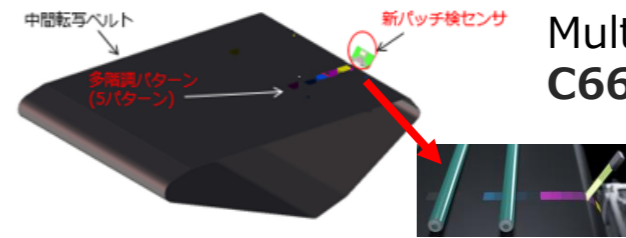

イトコまるっと搭載！
オフィスマルチプリンター「imagePRESS C165」
のご提案

高画質

生産性

用紙対応力

適合性

Canon

たった30秒で高画質特急プリント オフィスの強いミ・カ・タ「imagePRESS C165」

Special 7

1 * 解像度リアル2400dpiで約款や説明書の小さな文字もキレイに印刷

潰れたり擦れがちな小さな文字もスッキリ印刷。もちろん、CAD細線も納得の品質。

2 * 高画質プリンターにプラスFAX対応*

※オプション

もちろん、スキャンソリューションもおまかせあれ。
uniFLOW連携でノンストップビジネス！

3 * 提案資料のコーポレートカラーや素材の画像も「キレイが続く」色味安定性

Multi-D.A.T.* (多階調パッチ)の採用でC660同等の安定性を実現！

※Multi-Density Adjustment Technology

4 * 感圧式タッチパネル採用で操作ラクラク！

数字のキーはボタンで確実に入力！

- ① タッチパネルのワイド化
- ② 感圧式タッチパネル
- ③ フリック/ピンチ対応

オフィス機の操作性と同じため、特別な学習もなくオフィス機で。煩わしいタッチミスも軽減。

コンパクトなシンプル設計だから誰でもカンタンにオペレーション！

5 * コンパクトでありながらオドロキの大容量標準3,550枚*！これなら給紙の手間いらず！