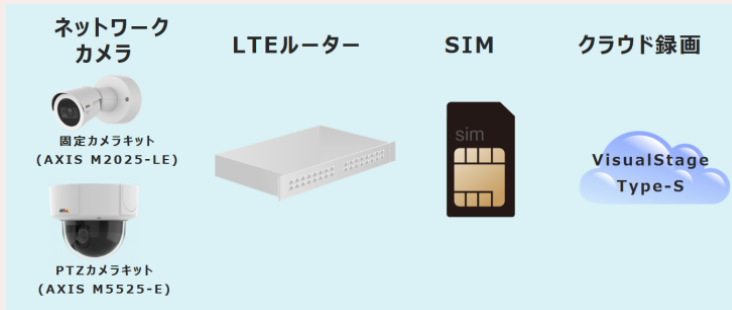

こんなシーンにおすすめ！
駐車場、イベント会場 etc

価格（税別） VisualStage GO 本体： OPEN

VisualStage GOプラン：月額7,800円～

10倍ズーム 屋外旋回モデル
PTZカメラキット
 AXIS M5525-E 同梱

こんなシーンにおすすめ！
インフラ監視、建設現場管理 etc

価格（税別） VisualStage GO 本体： OPEN

VisualStage GOプラン：月額7,800円～

商品構成

初期料金	価格（税別）
VisualStage GO固定カメラキット	OPEN
VisualStage GO PTZカメラキット	OPEN

月額利用料金	価格（税別）
30日間録画プラン	月額7,800円
60日間録画プラン	月額8,300円
90日間録画プラン	月額8,800円
180日間録画プラン	月額10,300円
360日間録画プラン	月額12,800円
ライブ映像配信（YouTube Live連携）	月額3,800円